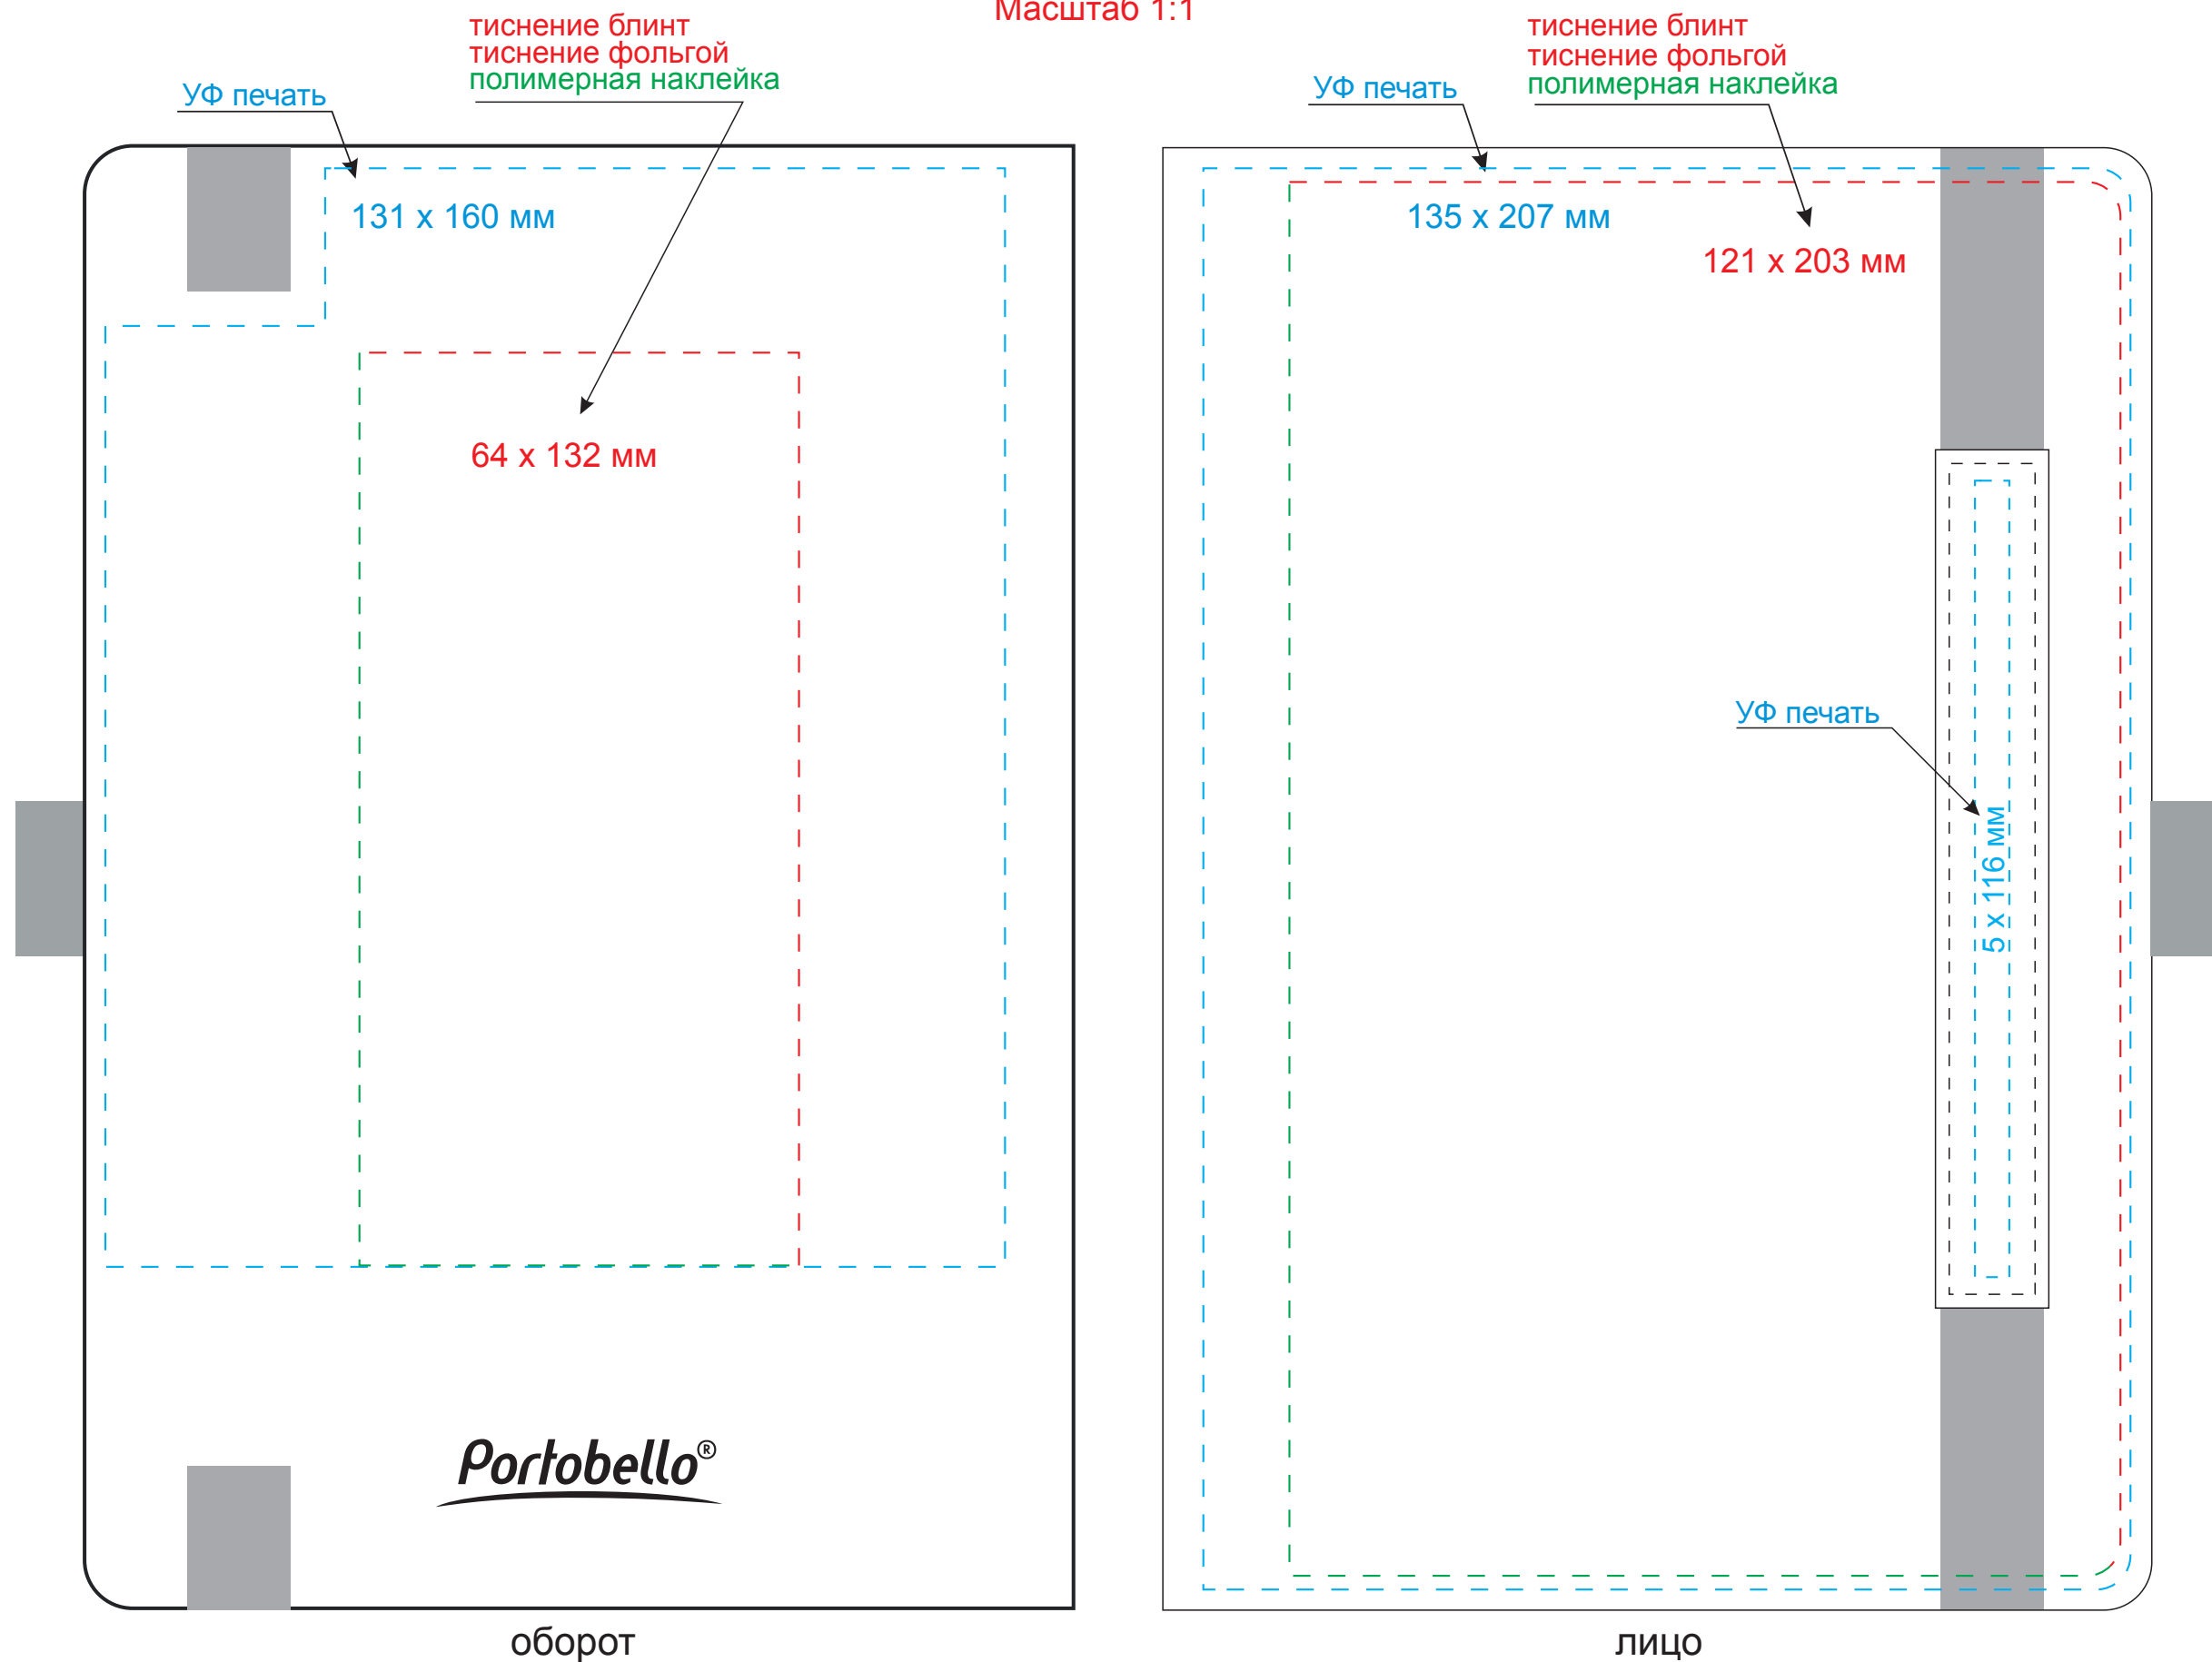

Обложка

Масштаб 1:1

оборот

лицо

Вклейка

Масштаб 1:1

оборот

лицо

Форзац

Масштаб 1:1

разворот

Шильды на ляссе

Масштаб 1:1

круглый

квадратный

прямоугольный

Модель	Ежедневник Portobello Trend, Alpha, недатированный, красный/серый
Артикул	17264.060
Количество	
Способ нанесения	
Цветность	
Размер нанесения	

ВНИМАНИЕ!

Тщательно проверяйте макет. Ваша подпись является основанием для печати. Найденная в готовом изделии ошибка, в случае если макет утвержден заказчиком, не является основанием для претензий к переделке заказа. После утверждения макета изменения не принимаются!