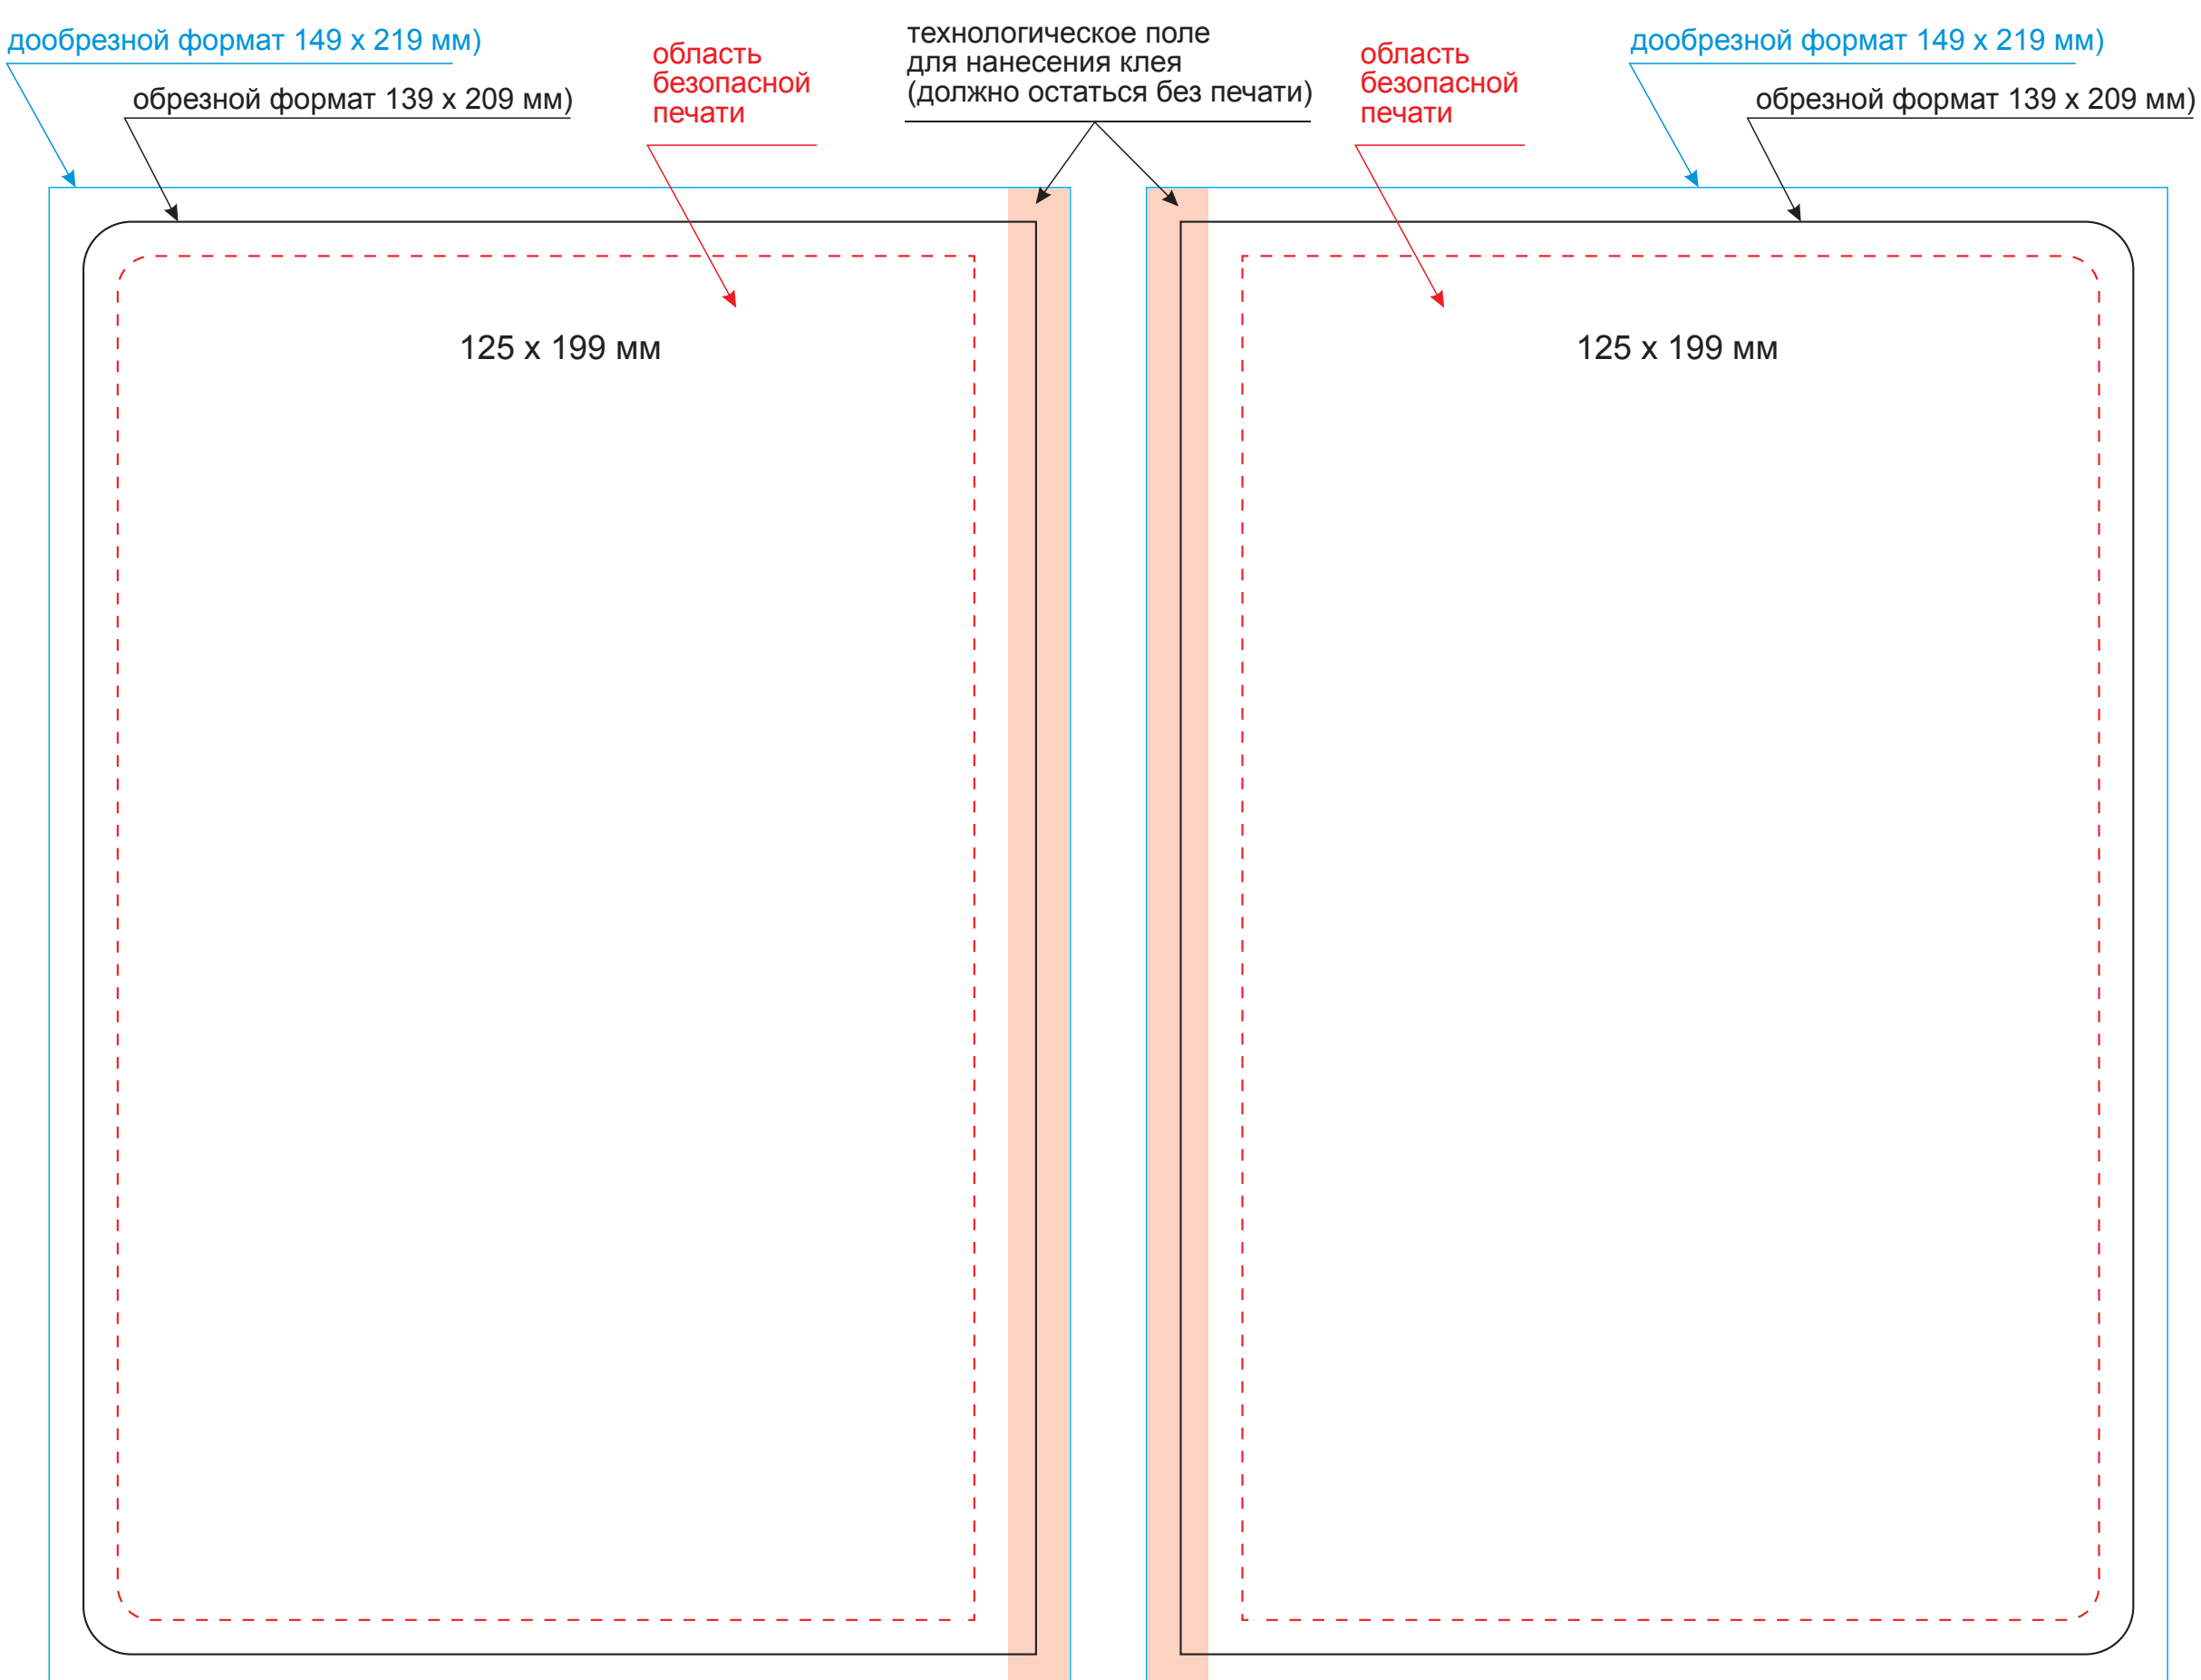

Обложка

Масштаб 1:1

оборот

лицо

Вклейка

Масштаб 1:1

оборот

лицо

Форзац

Масштаб 1:1

разворот

Шильды на ляссе

Масштаб 1:1

круглый

квадратный

прямоугольный

Модель	Ежедневник Portobello Trend, Alpha, недатированный, красный/серый
Артикул	17264.060
Количество	
Способ нанесения	
Цветность	
Размер нанесения	

ВНИМАНИЕ!

Тщательно проверяйте макет. Ваша подпись является основанием для печати. Найденная в готовом изделии ошибка, в случае если макет утвержден заказчиком, не является основанием для претензий к переделке заказа. После утверждения макета изменения не принимаются!