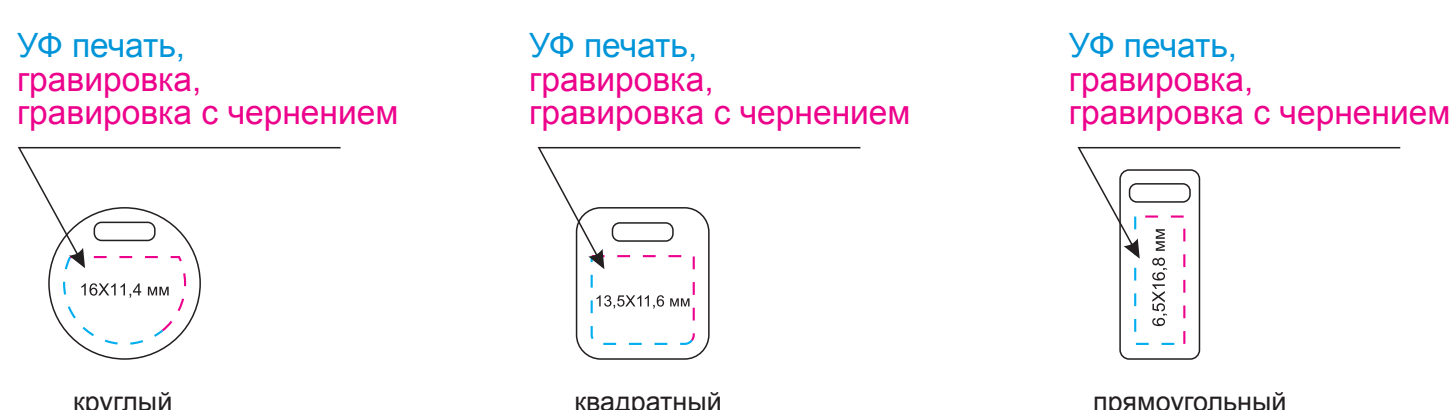

## Вклейка

Масштаб 1:1

оборот

лицо

## Форзац

Масштаб 1:1

разворот

## Шильды на ляссе

Масштаб 1:1

Модель	Ежедневник Portobello Trend, TWEED, недатированный, черный
Артикул	18269.010
Количество	
Способ нанесения	
Цветность	
Размер нанесения	