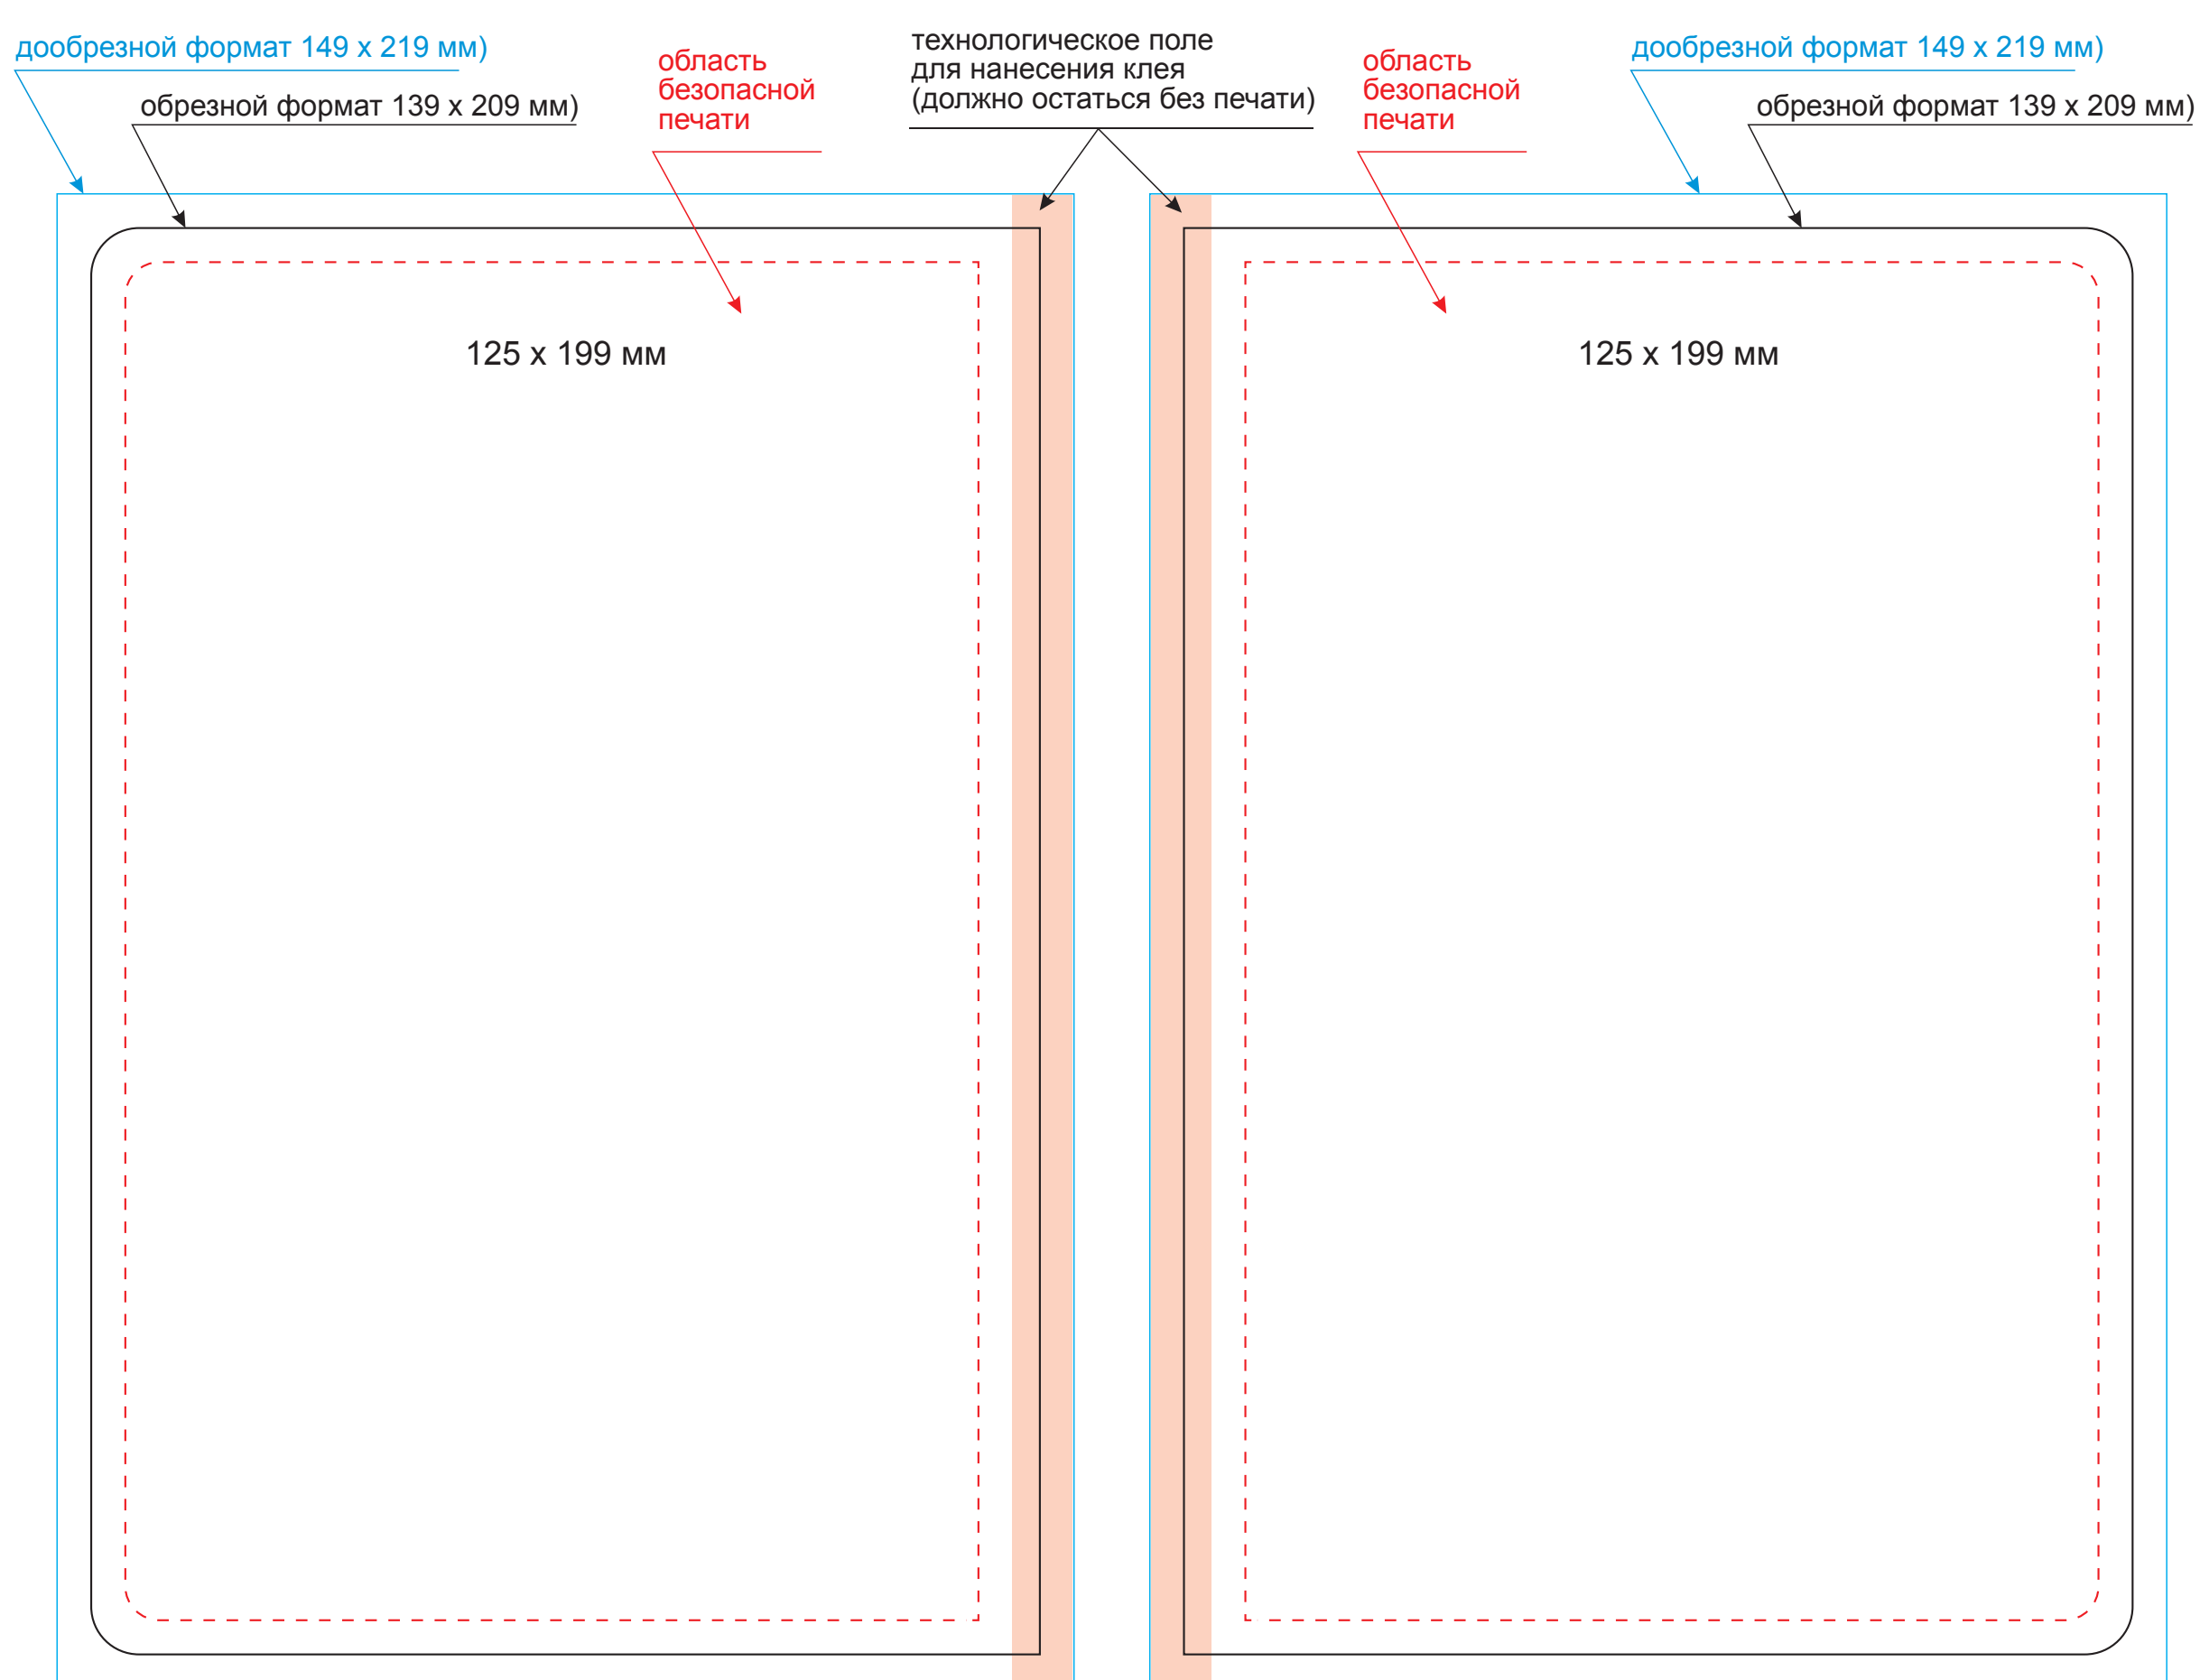

## Обложка

Масштаб 1:1

оборот

лицо

## Вклейка

Масштаб 1:1

оборот

лицо

## Форзац

Масштаб 1:1

разворот

## Шильды на ляссе

Масштаб 1:1

Модель	Ежедневник Portobello Trend, TWEED, недатированный, черный
Артикул	18269.010
Количество	
Способ нанесения	
Цветность	
Размер нанесения	