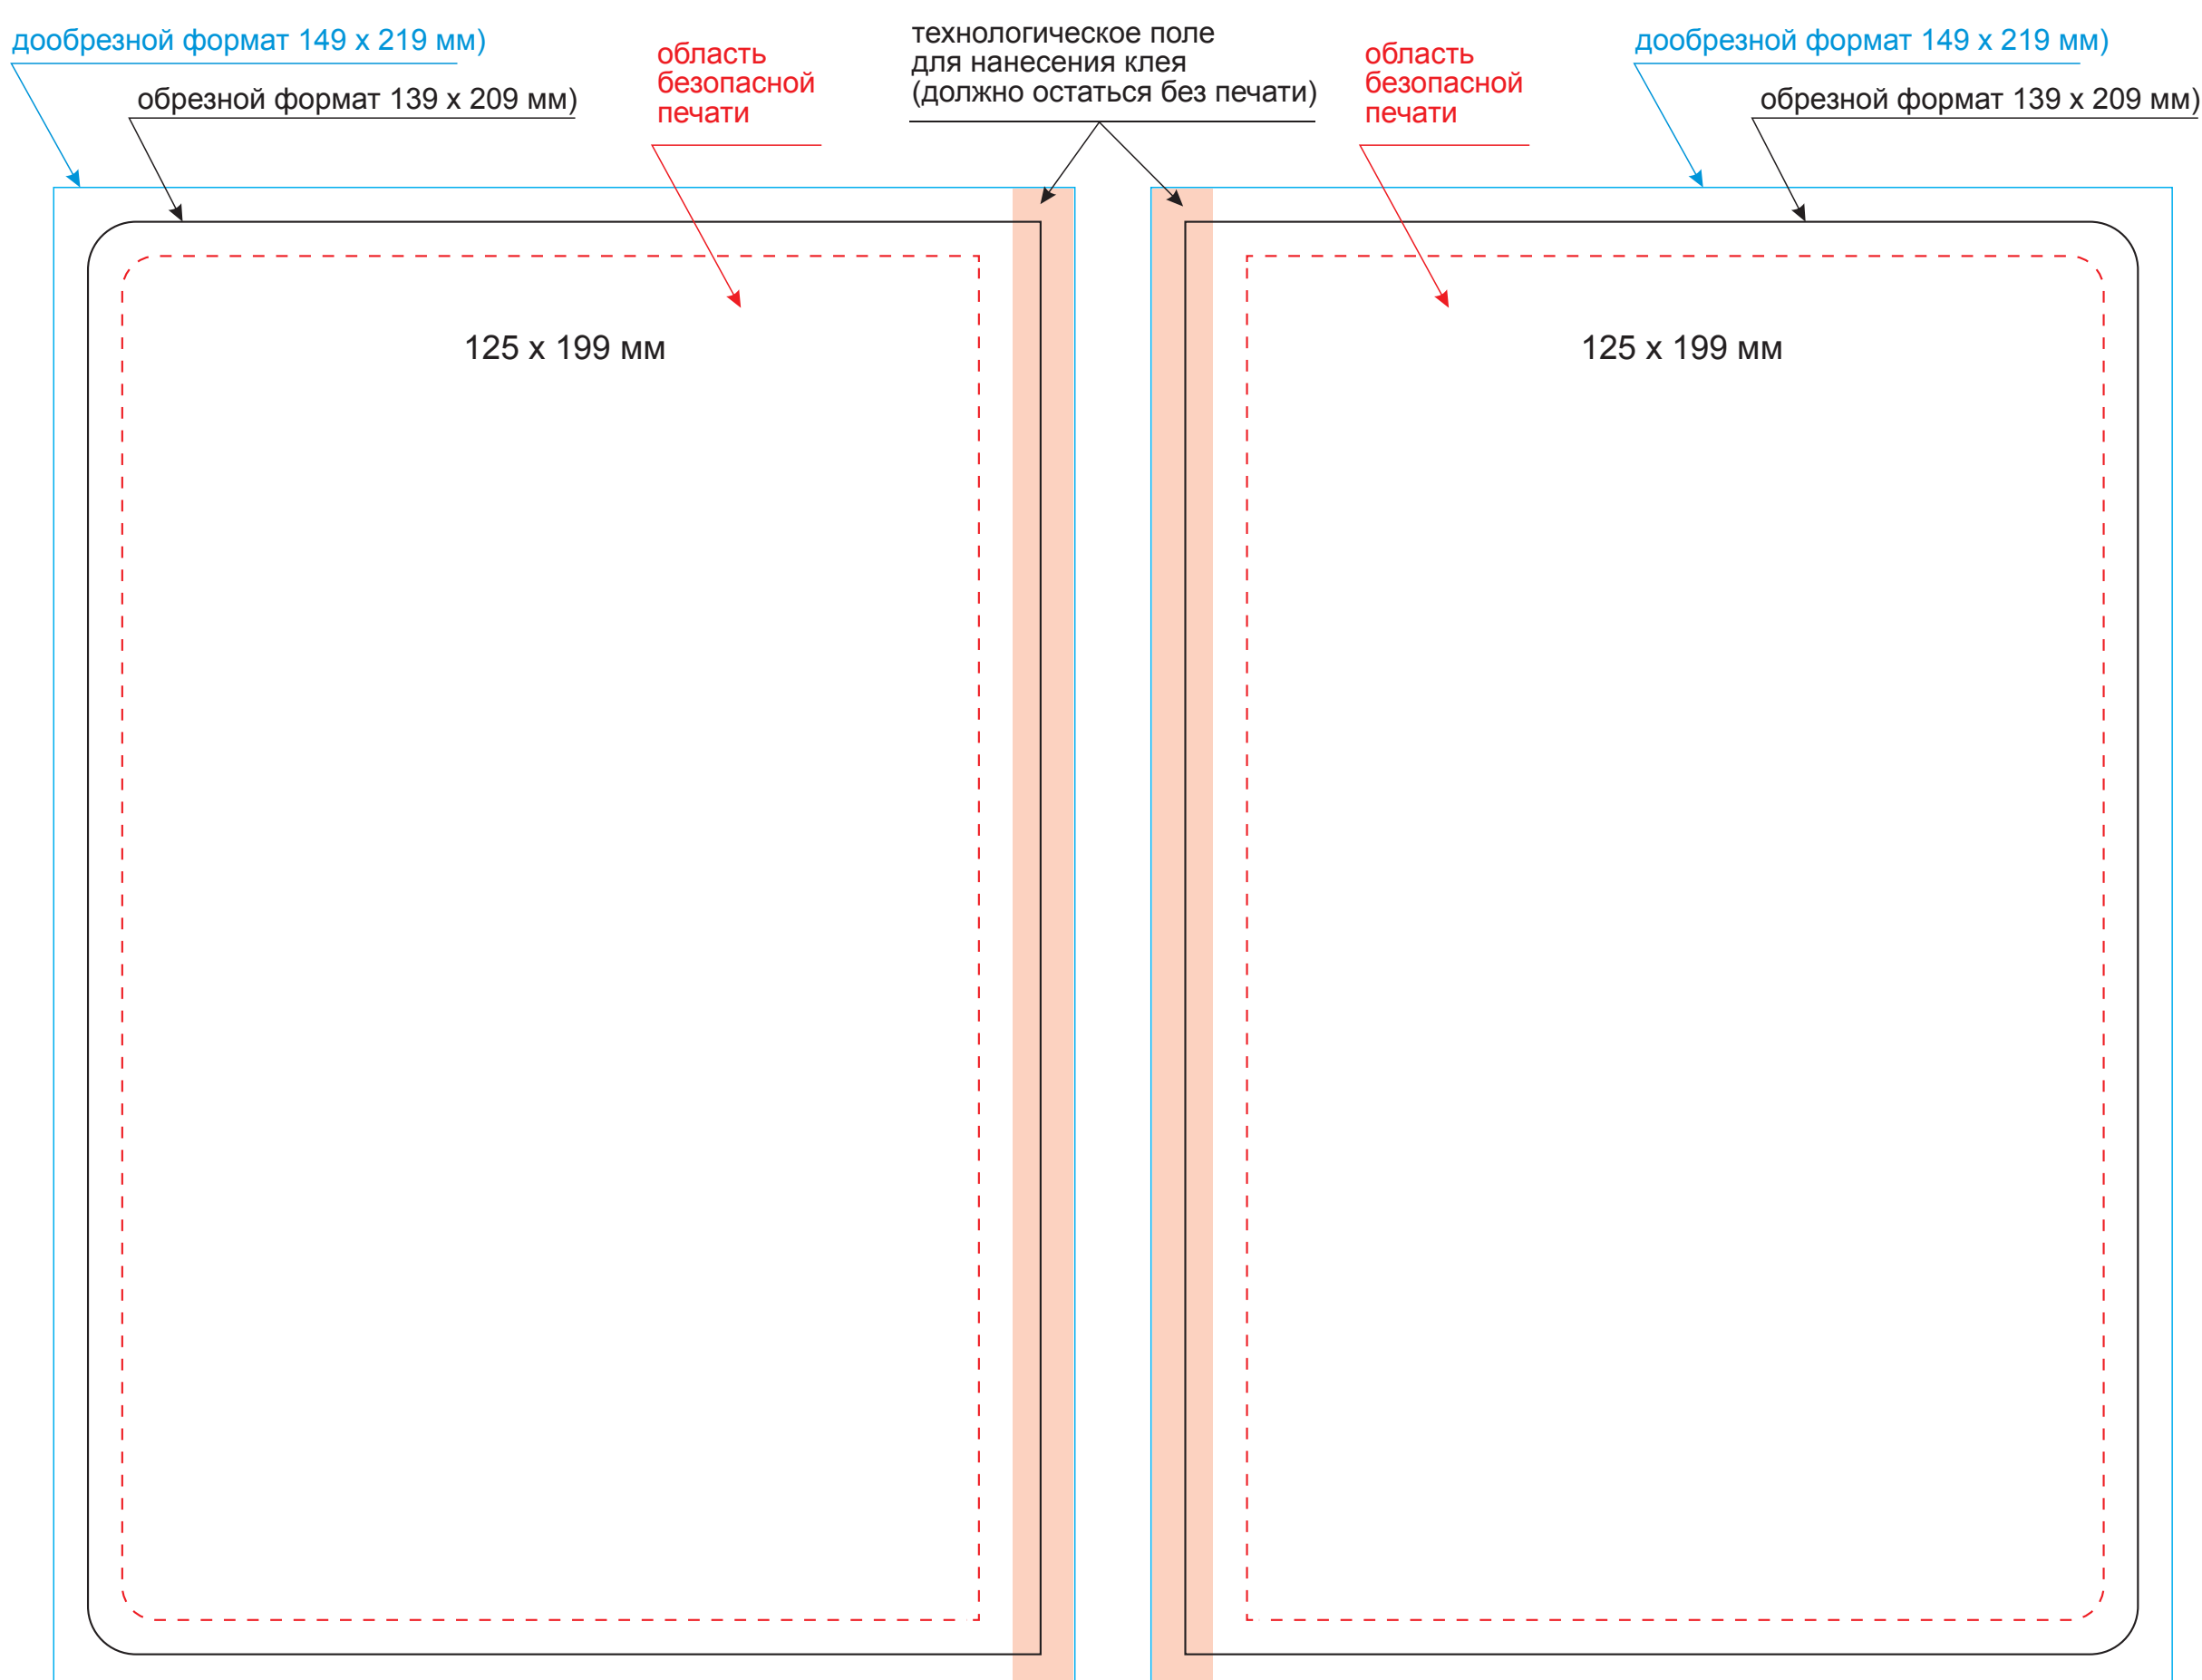

Обложка

Масштаб 1:1

оборот

лицо

Вклейка

Масштаб 1:1

оборот

лицо

Форзац

Масштаб 1:1

разворот

Шильды на ляссе

Масштаб 1:1

Модель	Ежедневник Portobello Trend, Star, недатированный, черный (без упаковки, без стикера)
Артикул	19281.010.1
Количество	
Способ нанесения	
Цветность	
Размер нанесения	