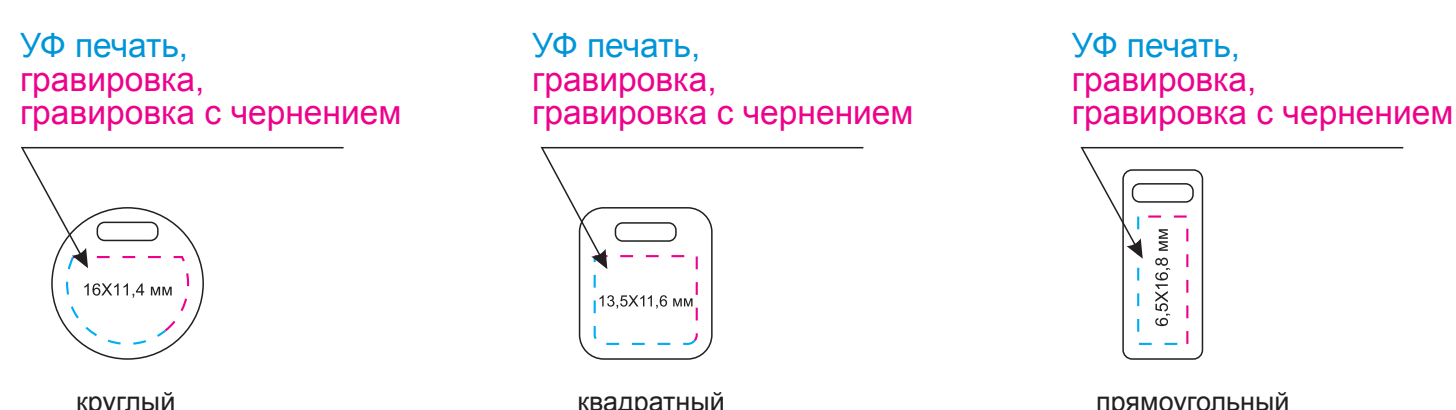

Форзац

Масштаб 1:1

разворот

Шильды на ляссе

Масштаб 1:1

Модель	Ежедневник Portobello Trend, Star, недатированный, черный (без упаковки, без стикера)
Артикул	19281.010.1
Количество	
Способ нанесения	
Цветность	
Размер нанесения	