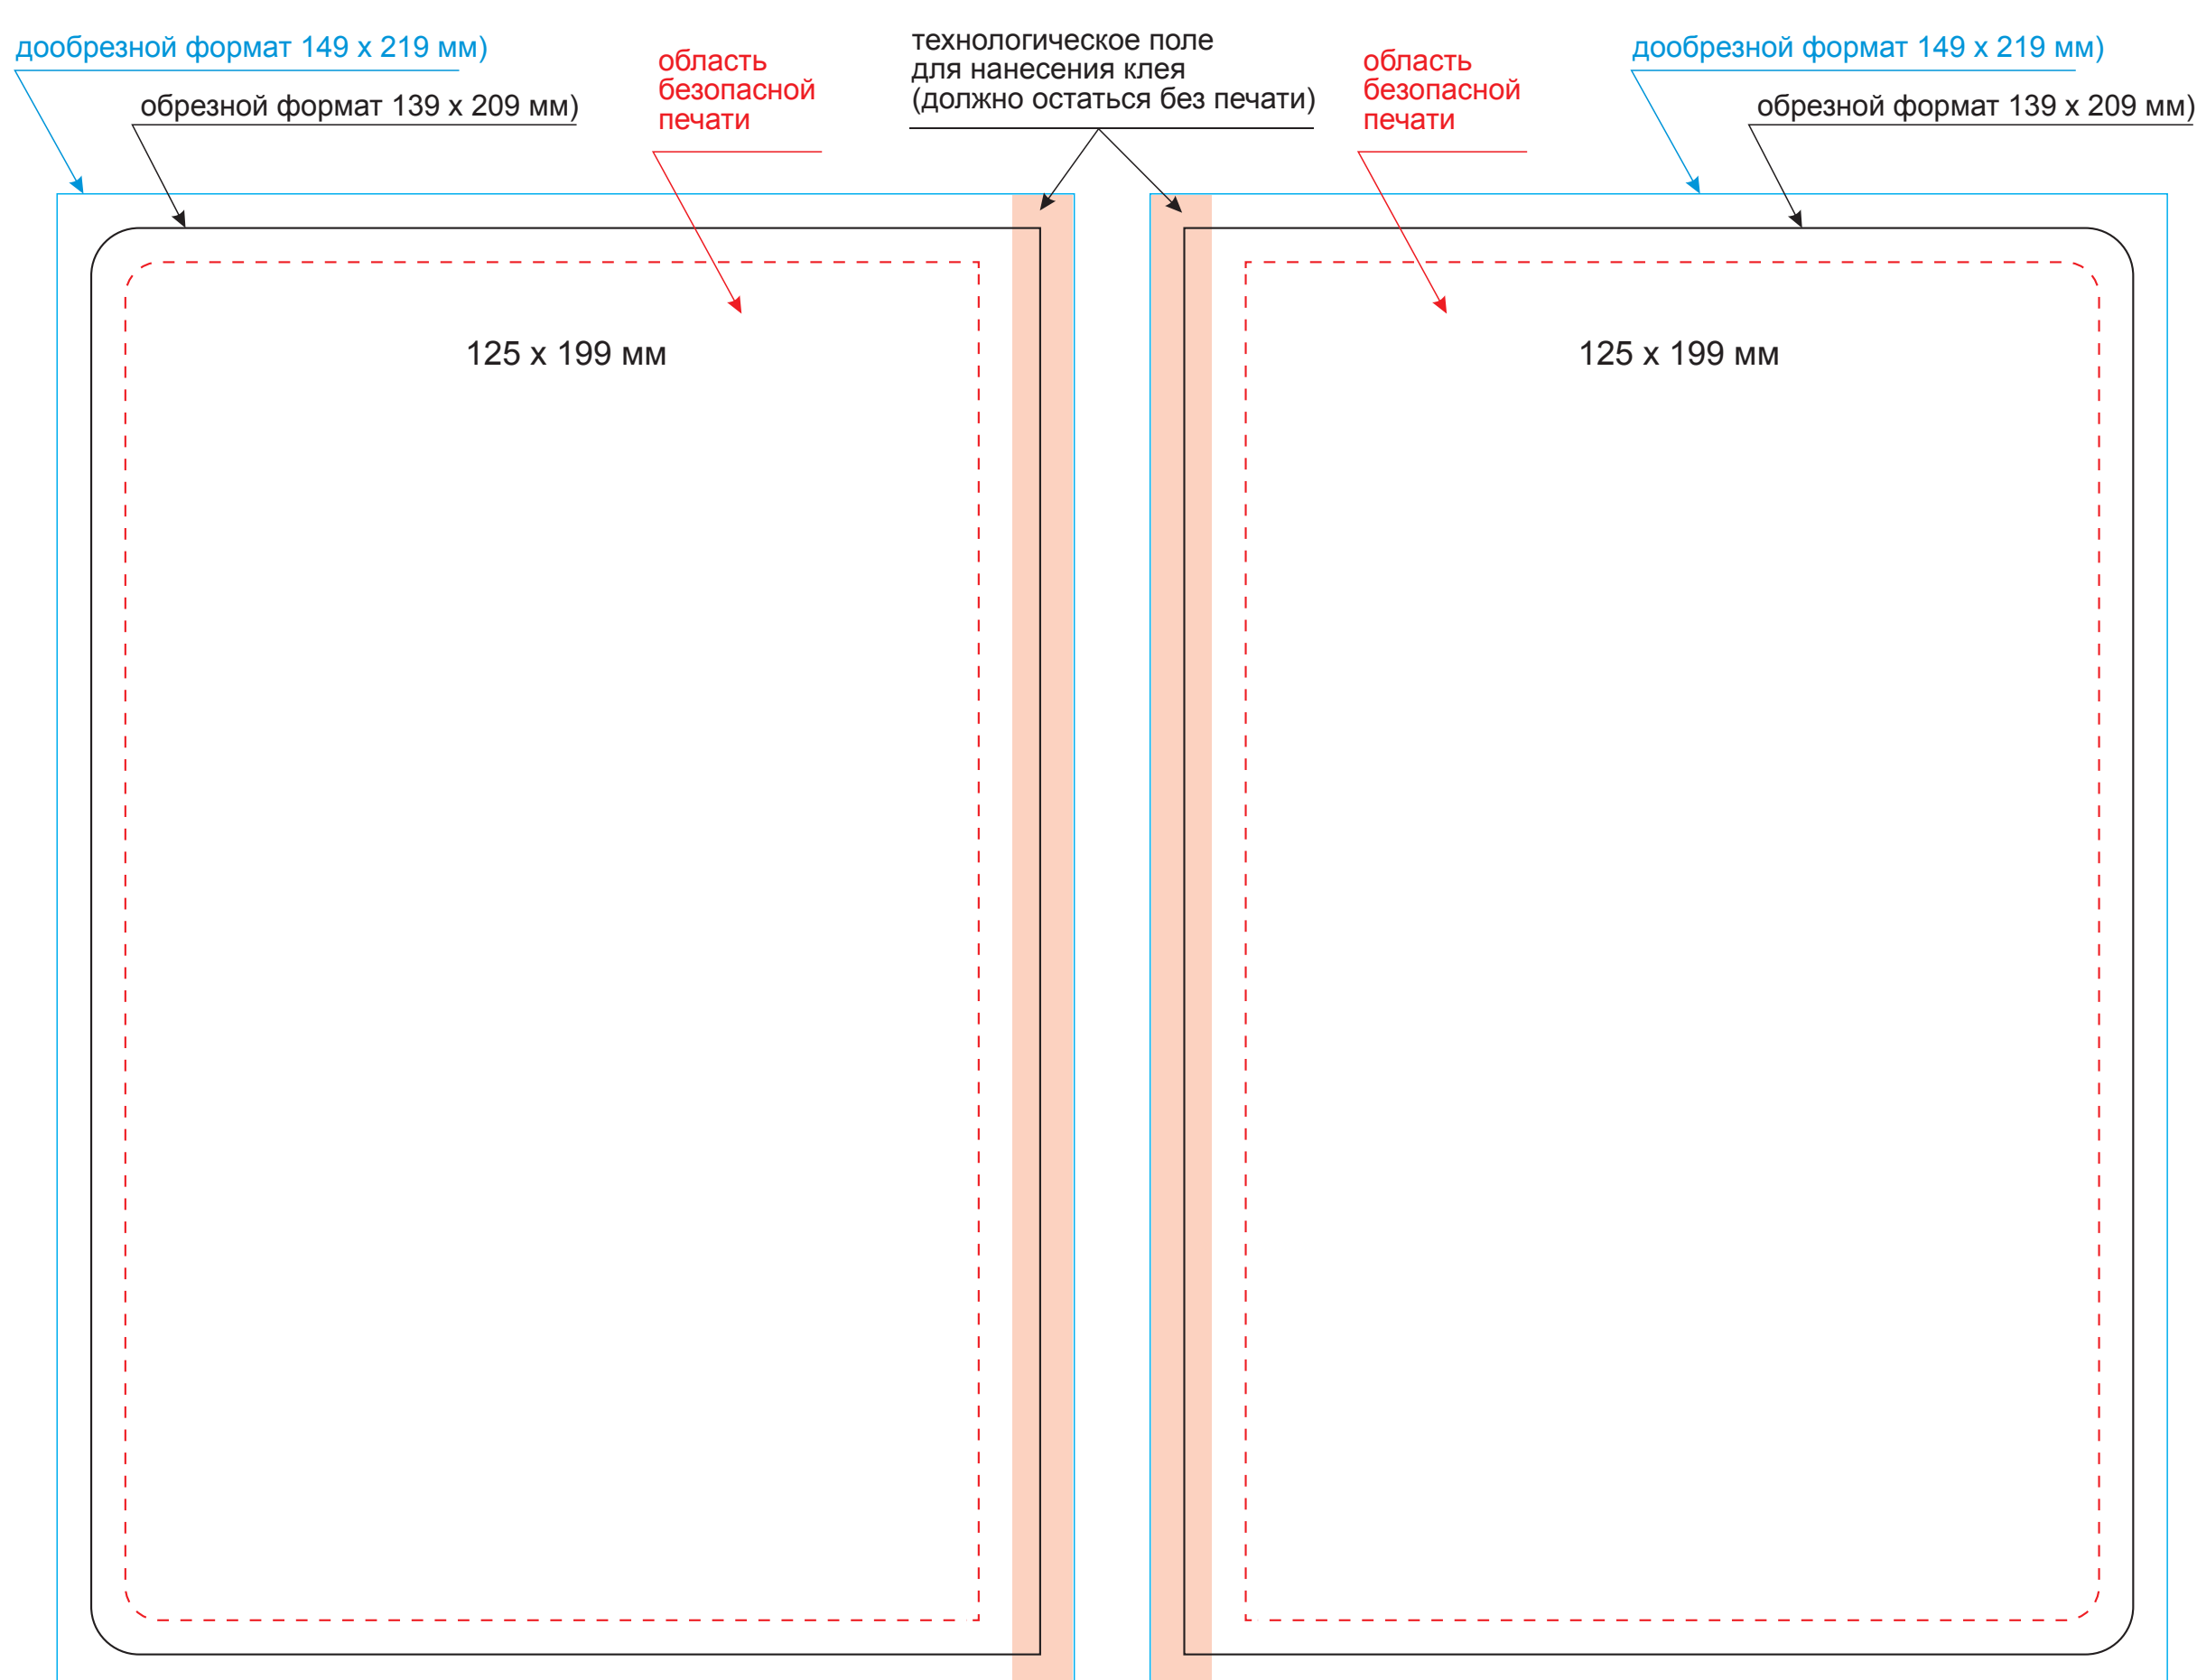

Обложка

Масштаб 1:1

оборот

лицо

Вклейка

Масштаб 1:1

оборот

лицо

Форзац

Масштаб 1:1

разворот

Шильды на ляссе

Масштаб 1:1

Модель	Ежедневник Ritz недатированный, черный, твердая обложка
Артикул	23281.010
Количество	
Способ нанесения	
Цветность	
Размер нанесения	

ВНИМАНИЕ!

Тщательно проверяйте макет. **Ваша подпись является основанием для печати.** Найденная в готовом изделии ошибка, в случае если макет утвержден заказчиком, не является основанием для претензий к переделке заказа. После утверждения макета изменения не принимаются!