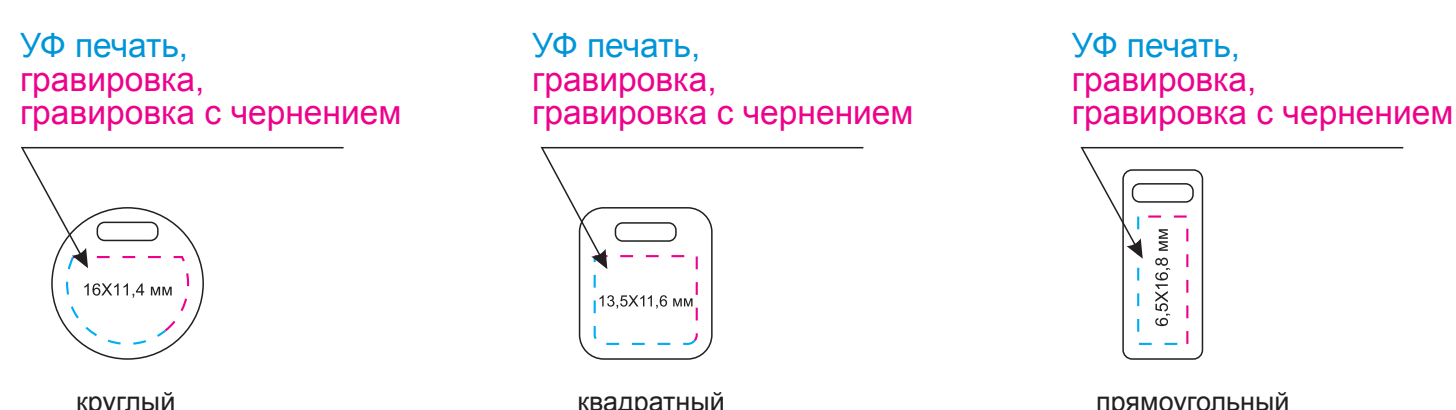

Форзац

Масштаб 1:1

разворот

Шильды на ляссе

Масштаб 1:1

Модель	Ежедневник Ritz недатированный, черный, твердая обложка
Артикул	23281.010
Количество	
Способ нанесения	
Цветность	
Размер нанесения	

ВНИМАНИЕ!

Тщательно проверяйте макет. **Ваша подпись является основанием для печати.** Найденная в готовом изделии ошибка, в случае если макет утвержден заказчиком, не является основанием для претензий к переделке заказа. После утверждения макета изменения не принимаются!