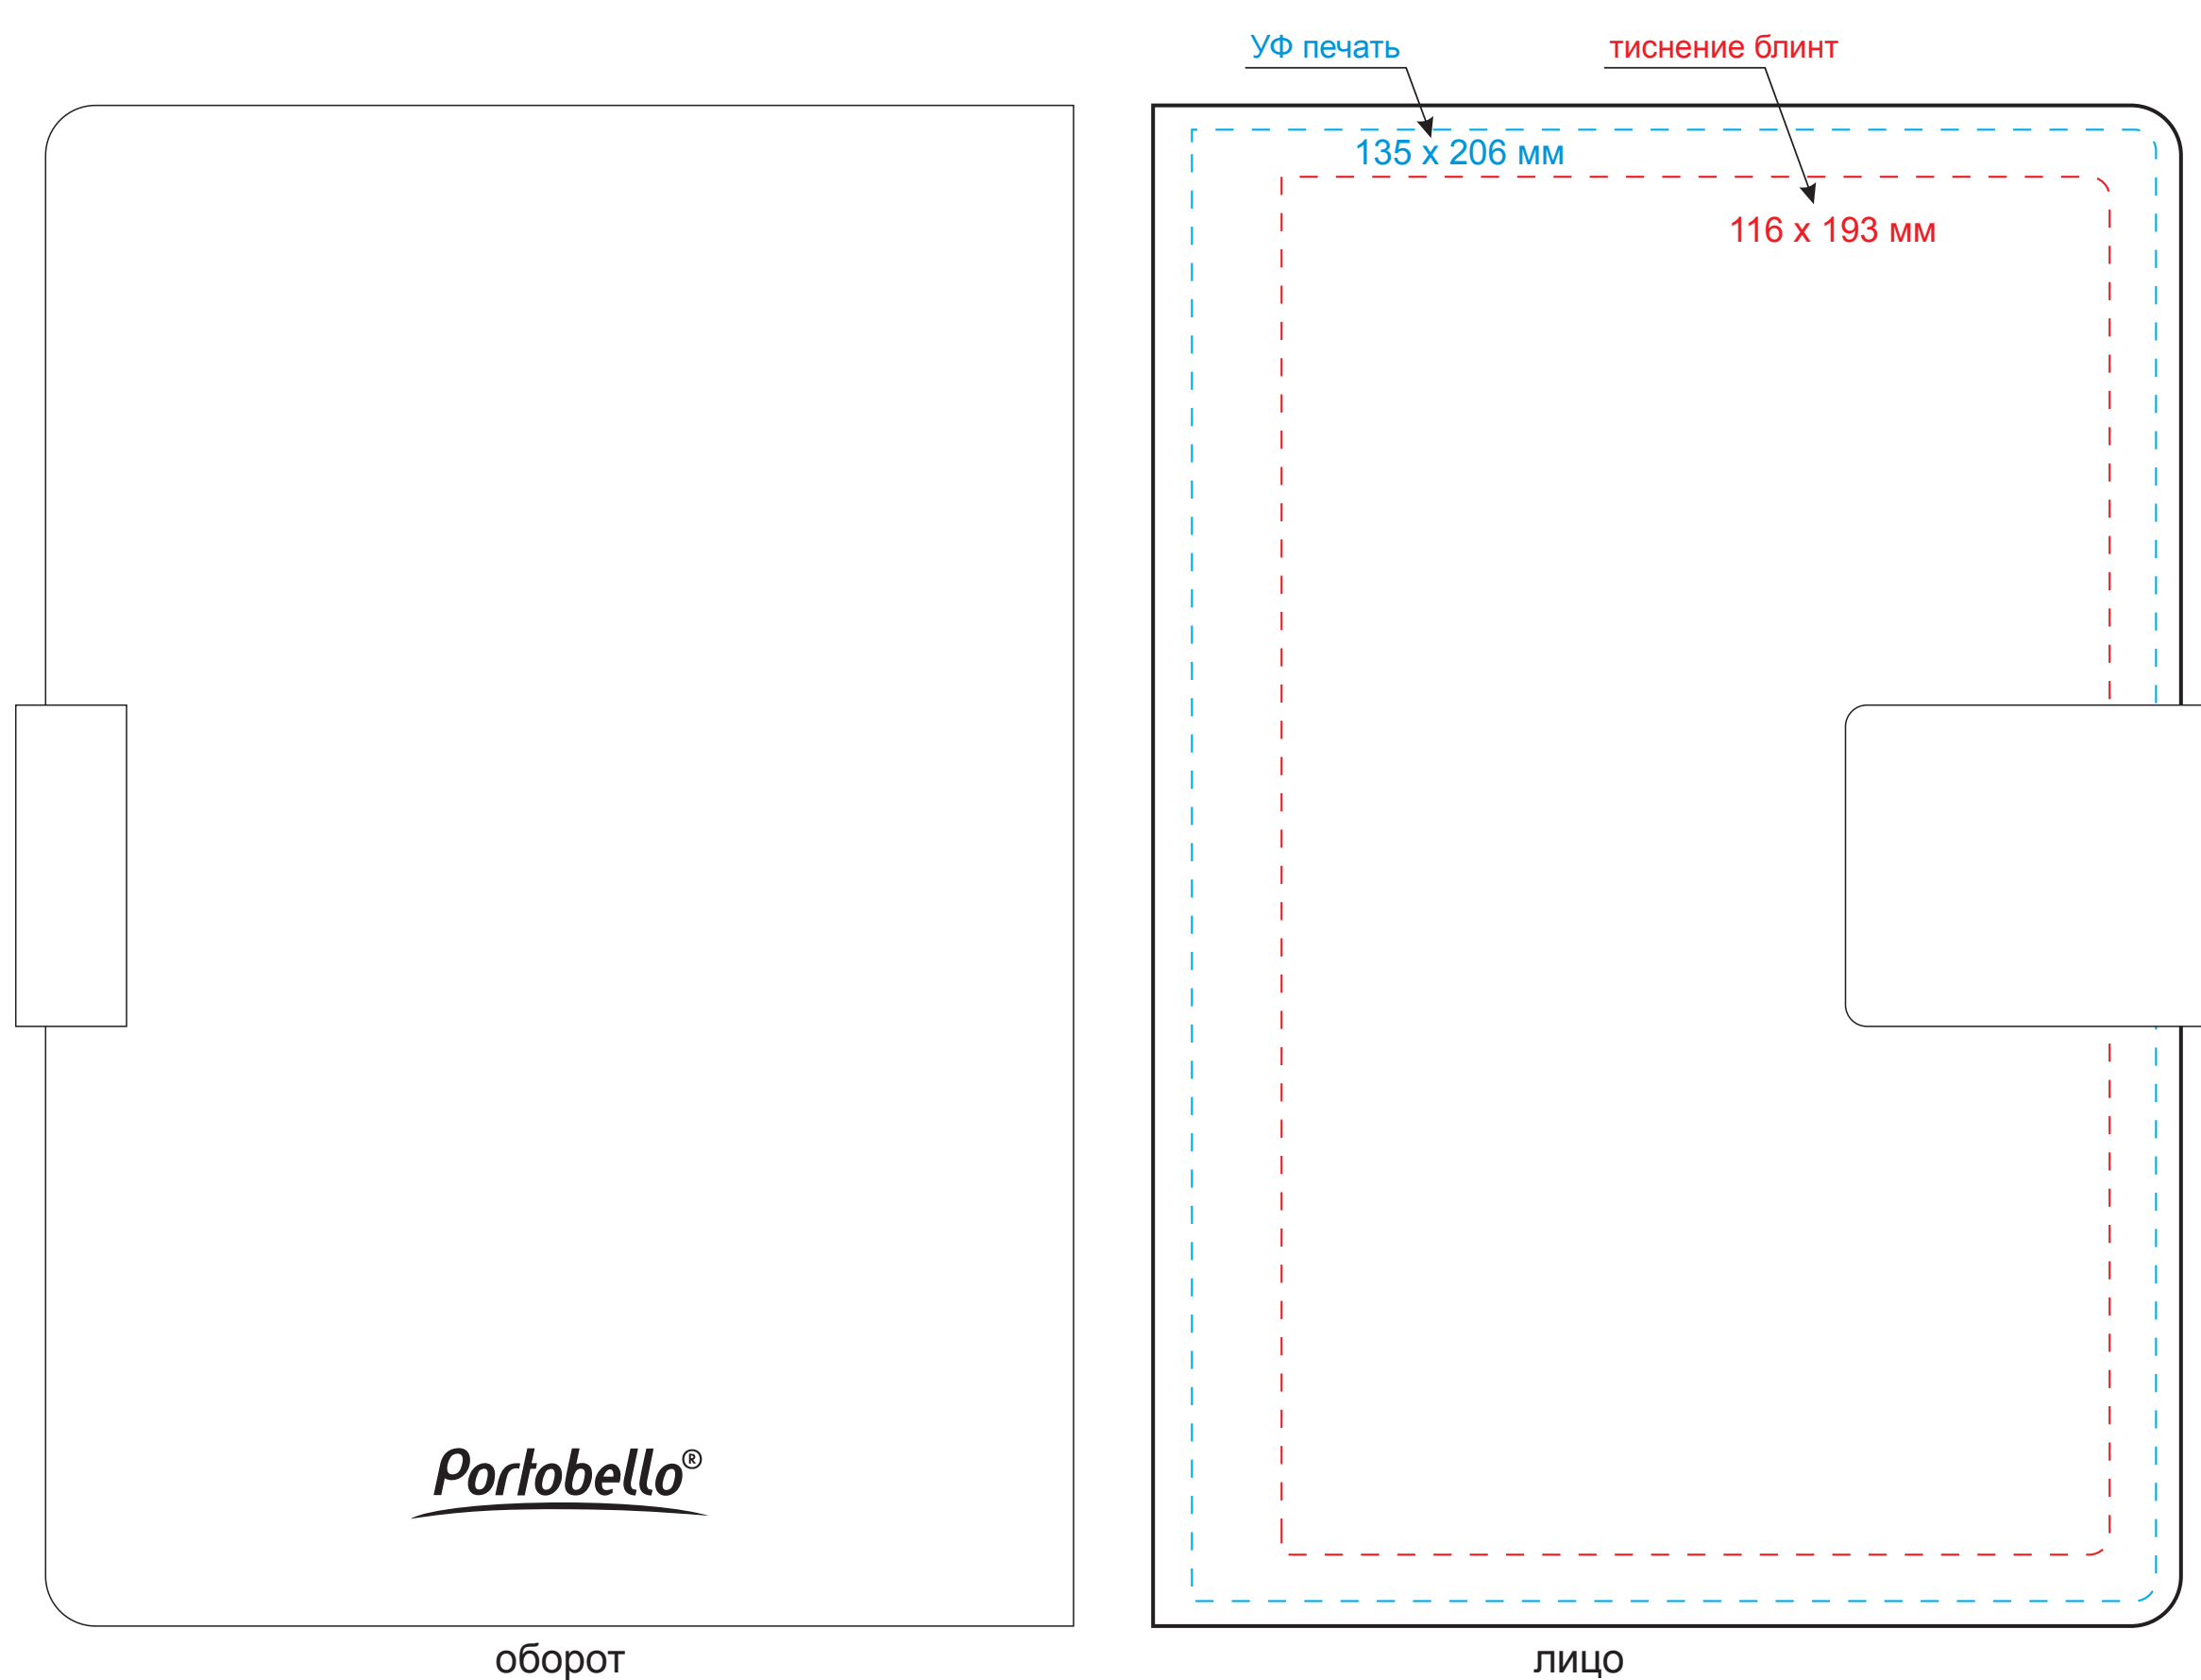

Обложка

Масштаб 1:1

оборот

лицо

Вклейка

Масштаб 1:1

оборот

лицо

Форзац

Масштаб 1:1

разворот

Шильды на ляссе

Масштаб 1:1

Модель	Ежедневник Ritz недатированный, черный, твердая обложка
Артикул	23281.010
Количество	
Способ нанесения	
Цветность	
Размер нанесения	

ВНИМАНИЕ!

Тщательно проверяйте макет. **Ваша подпись является основанием для печати.** Найденная в готовом изделии ошибка, в случае если макет утвержден заказчиком, не является основанием для претензий к переделке заказа. После утверждения макета изменения не принимаются!