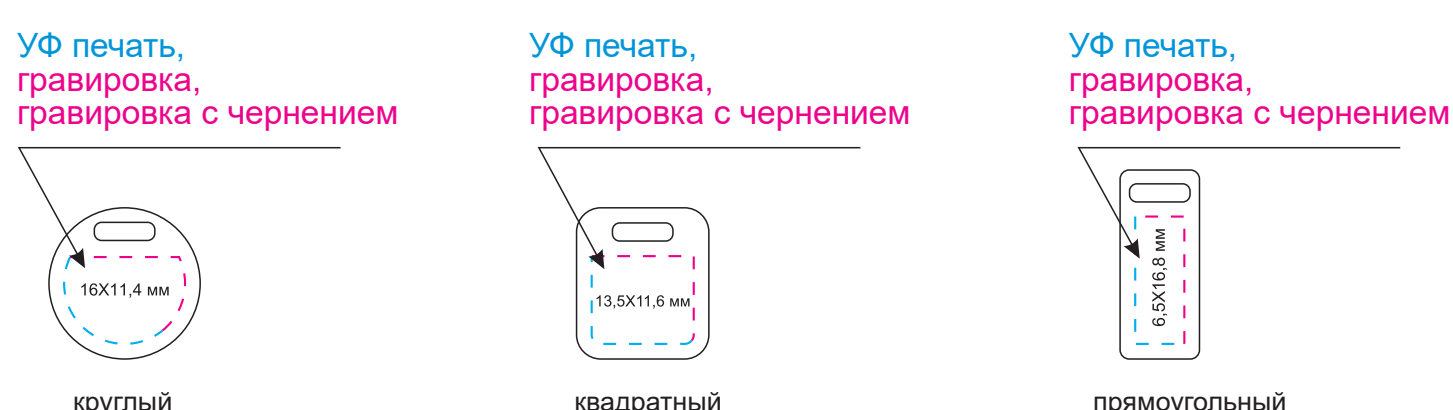

Форзац

Масштаб 1:1

разворот

Шильды на ляссе

Масштаб 1:1

Модель	Ежедневник Latte soft touch недатированный, синий
Артикул	24272.030
Количество	
Способ нанесения	
Цветность	
Размер нанесения	

ВНИМАНИЕ!

Тщательно проверяйте макет. Ваша подпись является основанием для печати. Найденная в готовом изделии ошибка, в случае если макет утверждён заказчиком, не является основанием для претензий к переделке заказа. После утверждения макета изменения не принимаются!