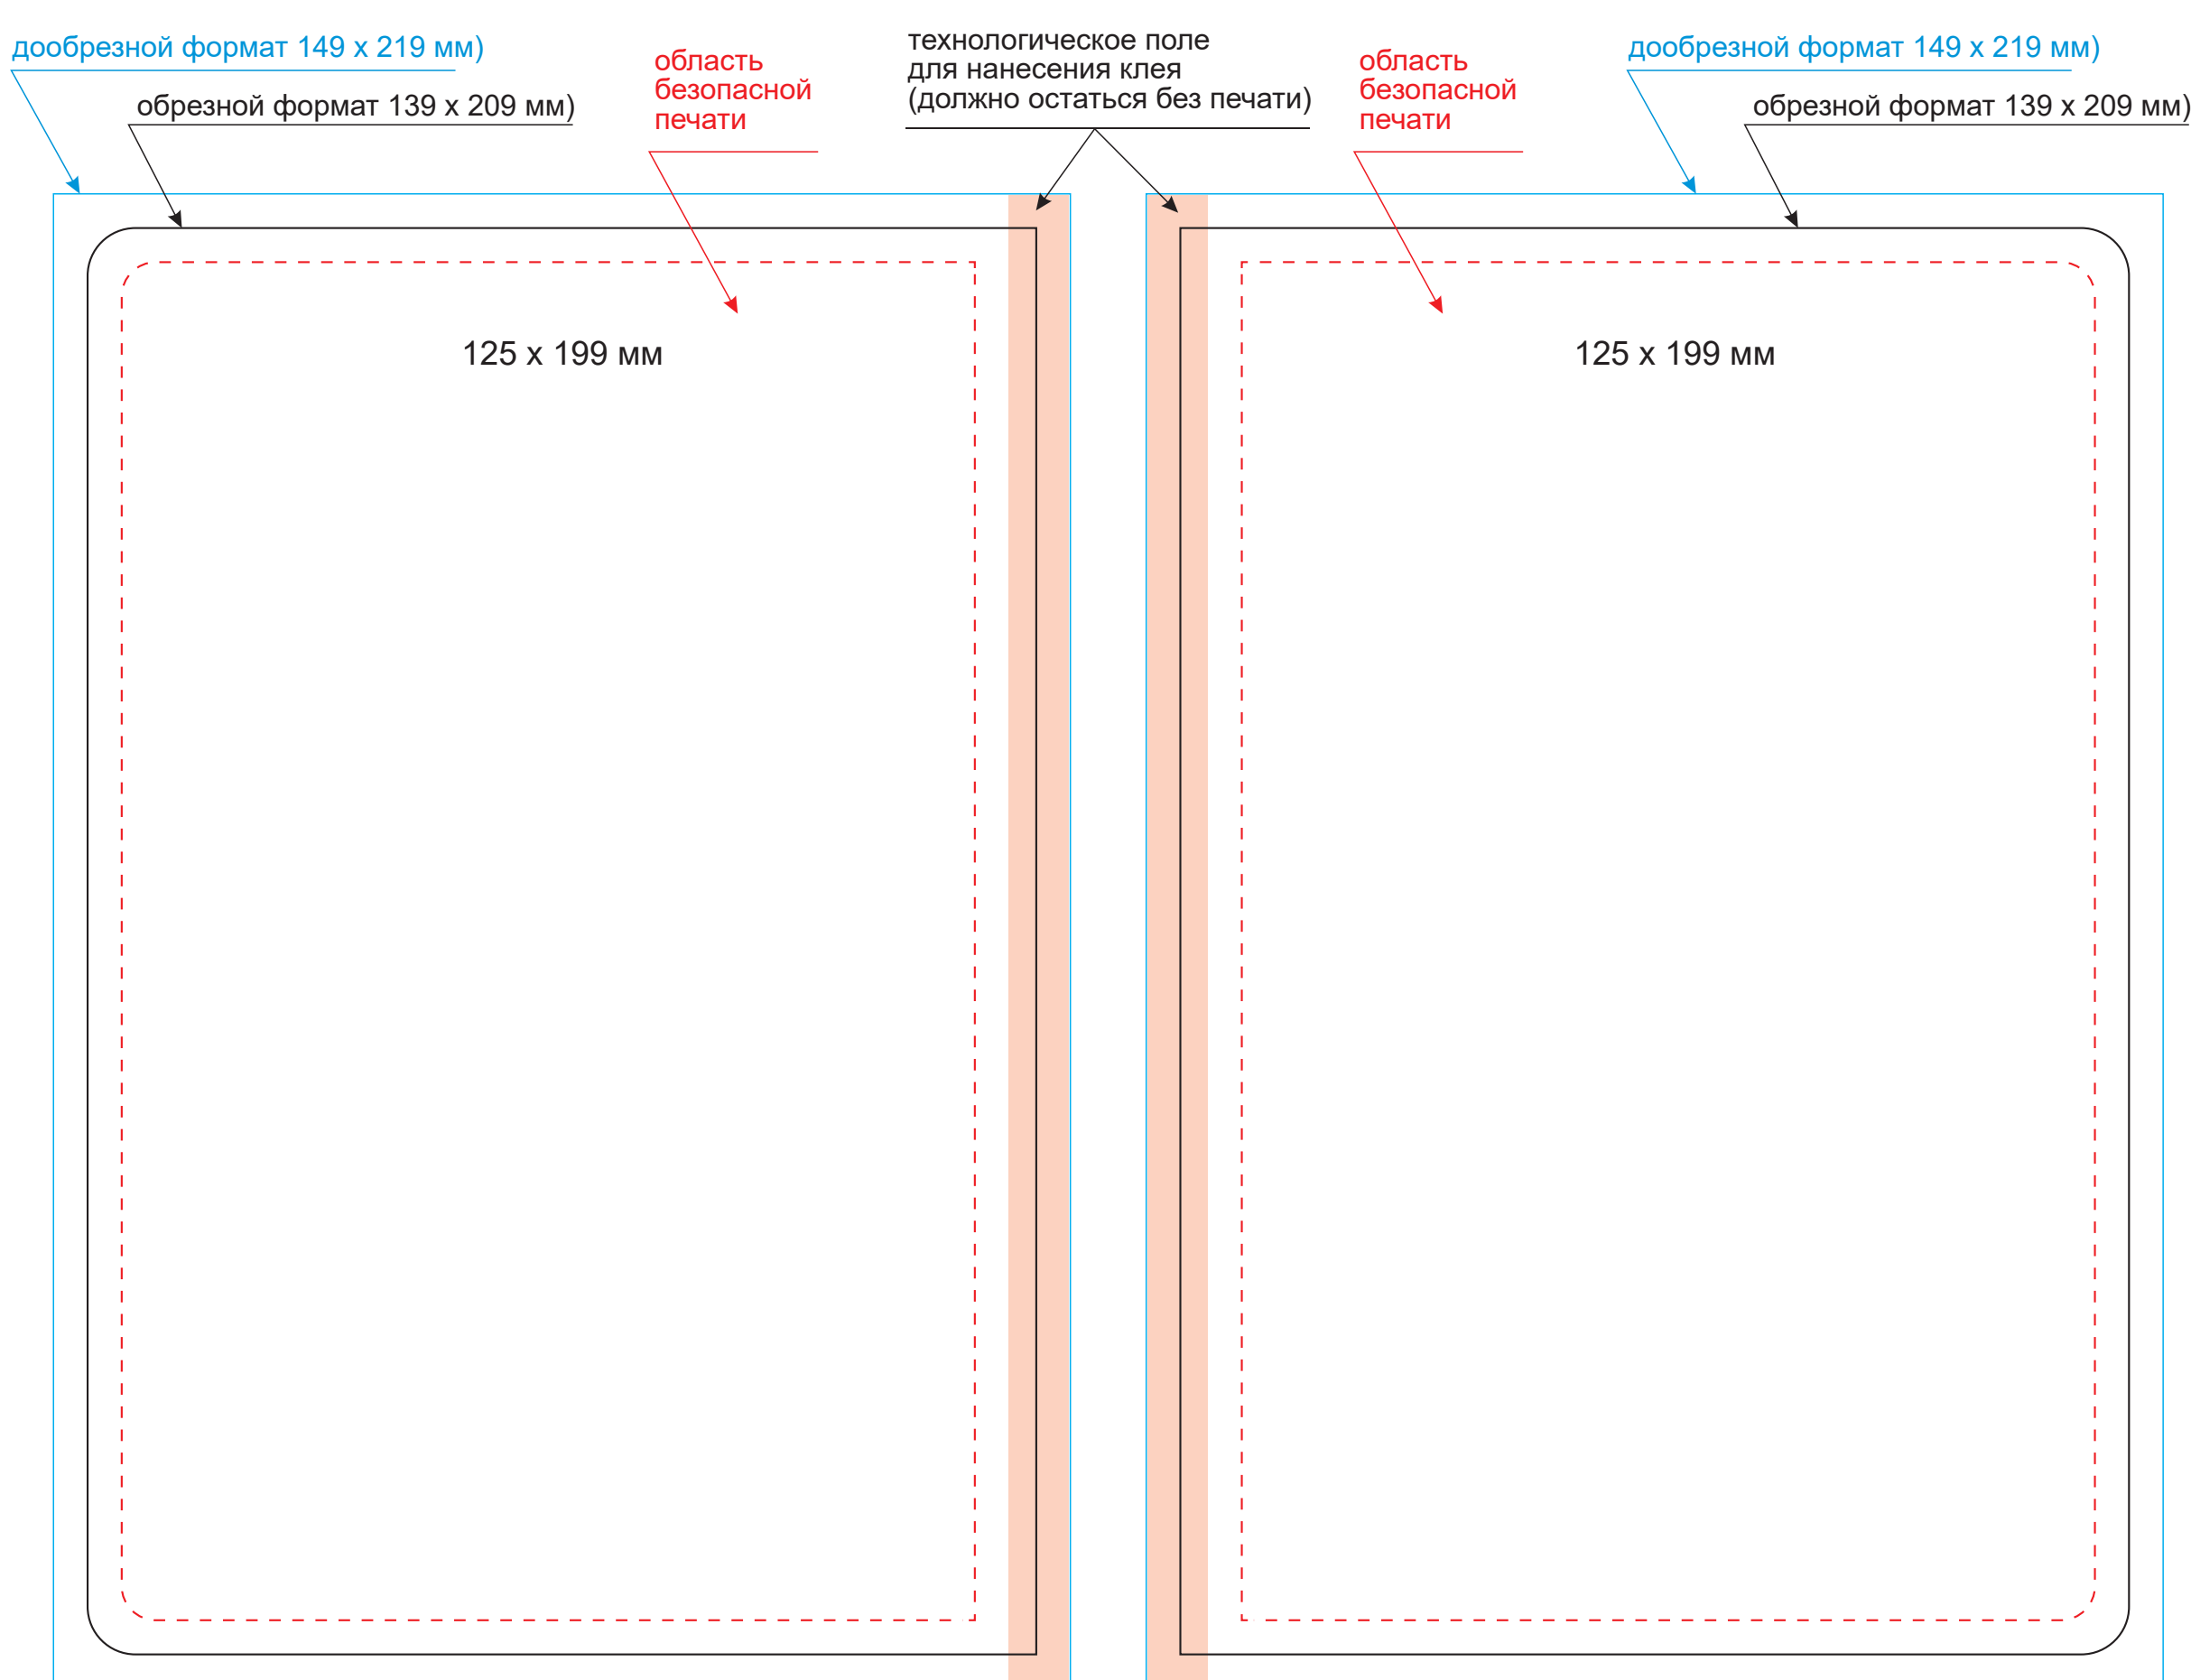

Обложка

Масштаб 1:1

оборот

лицо

Вклейка

Масштаб 1:1

оборот

лицо

Форзац

Масштаб 1:1

разворот

Шильды на ляссе

Масштаб 1:1

Модель	Ежедневник Latte soft touch недатированный, синий
Артикул	24272.030
Количество	
Способ нанесения	
Цветность	
Размер нанесения	

ВНИМАНИЕ!

Тщательно проверяйте макет. Ваша подпись является основанием для печати. Найденная в готовом изделии ошибка, в случае если макет утверждён заказчиком, не является основанием для претензий к переделке заказа. После утверждения макета изменения не принимаются!